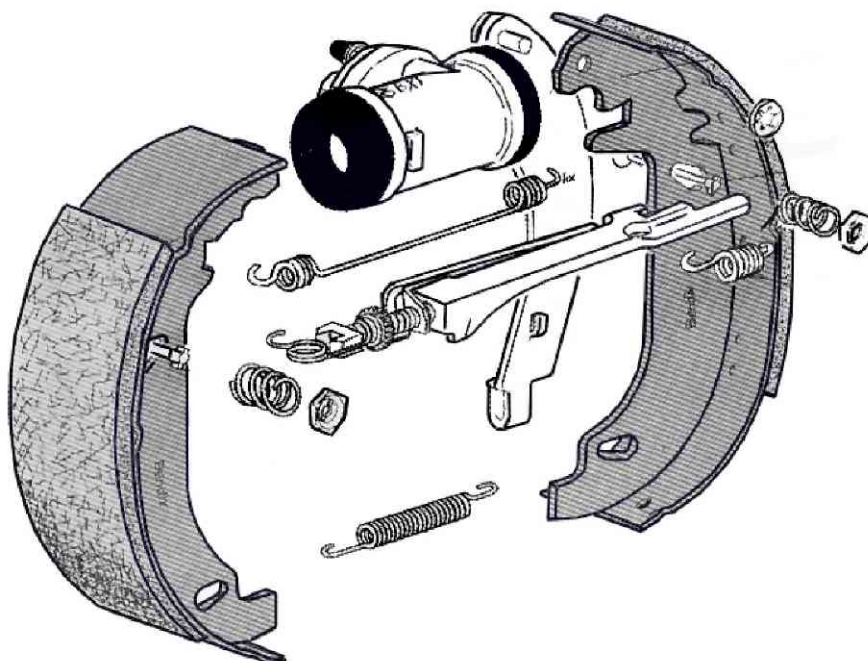

Bendix®

KIT EVOLUTION & KIT PLUS

SIMBOLOS Y LEYENDA / SYMBOLES ET LEGENDE / SYMBOLS AND EXPLANATION

	Kit evolution		Kit plus		Todos los modelos <i>Tous modèles</i> All models
	Gasolina / Diesel <i>Esence Diesel</i> Petrol / Diesel		Berlina <i>Berline</i> Saloon		Break <i>Break</i> Station wagon
	Cabrio <i>Cabriolet</i> Cabriolet		Minibus		Coupé
	Hatchback <i>Hayon</i> Hatchback		Furgón <i>Fourgon</i> Van		Furgoneta <i>Fourgonette</i> Small van
	Pick up		Chasis cabina <i>Chassis cabine</i> Chassis Cab.		Ambulancia <i>Ambulance</i> Ambulance
	Cambio manual <i>Boîte manuel</i> Manual gearbox		Servofreno <i>Servo frein</i> Brake servo		Llantas <i>Jante</i> Wheel
	Fijación rueda 3 agujeros <i>Fixation roué 3 trous</i> 3 Studs wheel		Fijación rueda 4 agujeros <i>Fixation roué 4 trous</i> 4 Studs wheel		Fijación rueda 5 agujeros <i>Fixation roué 5 trous</i> 5 Studs wheel
	4 Puertas <i>4 Portes</i> 4 Doors		Cilindros <i>Cylindres</i> Cylinders		